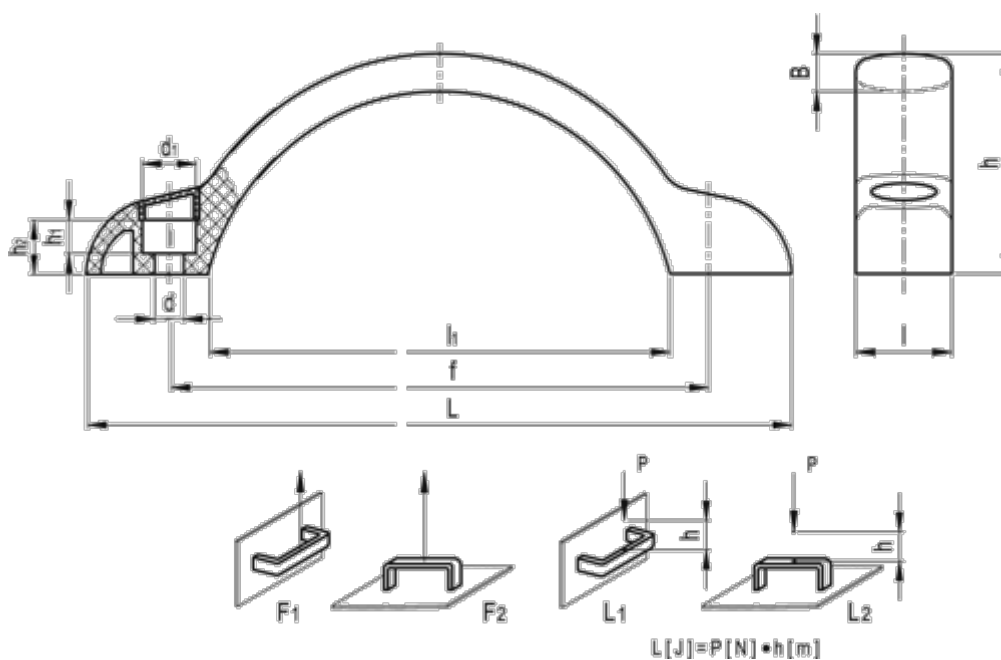

Varenummer: 23020374614
 Beskrivelse: E+G Bøjlegreb
 M.479/150-8-C4, Gul

Mål

B	= 9	h2	= 13
d	= 8.5	l	= 23
d1	= 13.5	L	= 173
f	= 132 +/-0,5	l1	= 113
F1 (N)	= 2100	L1 (J)	= 15
F2 (N)	= 2600	L2 (J)	= 7
h	= 52.5	Vægt (g)	= 49
h1	= 8.5		